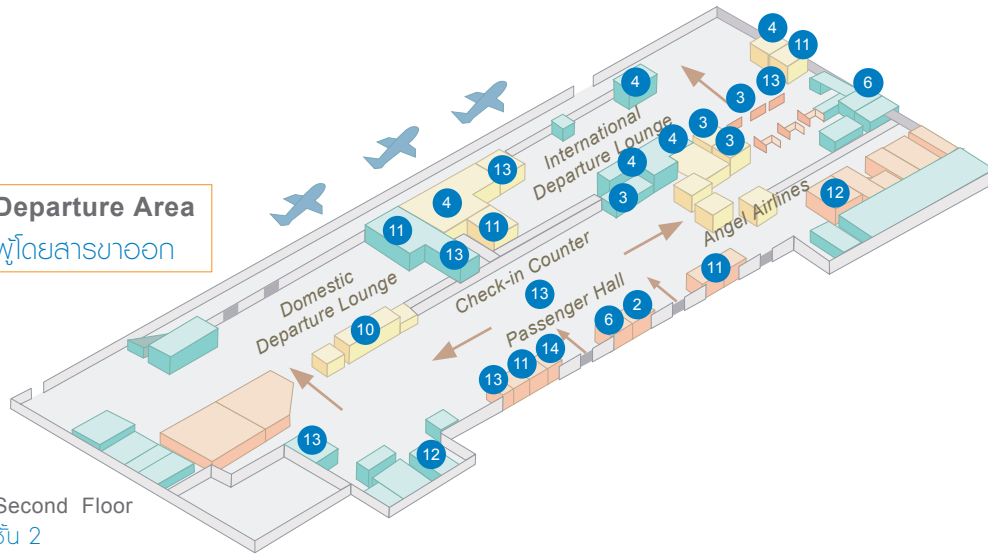

Phuket Airport Map

Departure Area พื้นที่โดยสารขาออก

Second Floor
ชั้น 2

Arrival Area พื้นที่โดยสารขาเข้า

First Floor
ชั้น 1

- 1 Car Rental
บริการรถเช่า
- 2 Currency Exchange
แลกเปลี่ยนเงินตรา
- 3 Customs
ศุลกากร
- 4 Duty Free Shop
ร้านค้าปลอดภาษี
- 5 Immigration
ด่านตรวจคนเข้าเมือง
- 6 Information Counter
บริการข้อมูล
- 7 Left Baggage
รับฝากสัมภาระ
- 8 Limousine Counter
บริการเช่ารถสิบล้อ
- 9 Lost and Found
รับ-แจ้งสัมภาระหาย
- 10 Medical Services
ห้องปฐมพยาบาล
- 11 Merchandise Shop
ร้านค้า
- 12 Post and Telecommunications Office
ไปรษณีย์
- 13 Restaurant
ร้านอาหาร
- 14 Tour Services
บริการทัวร์

← Passenger Flow