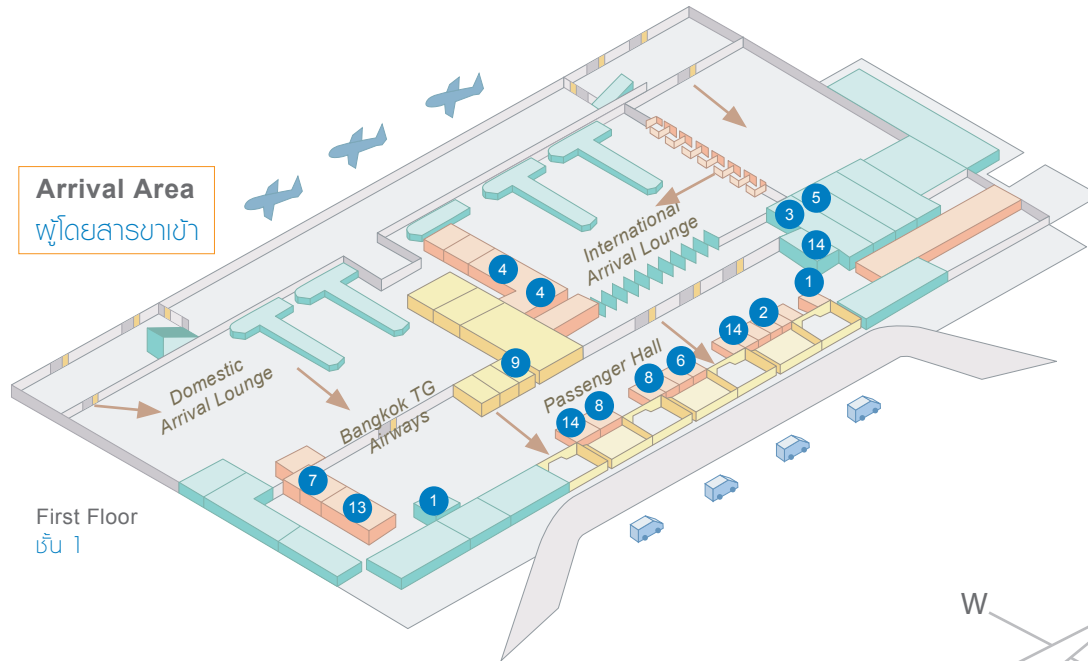

Phuket Airport Map

Departure Area พื้นที่โดยสารขาออก

Second Floor
ชั้น 2

Arrival Area พื้นที่โดยสารขาเข้า

First Floor
ชั้น 1

- 1 Car Rental
บริการรถเช่า
- 2 Currency Exchange
แลกเปลี่ยนเงินตรา
- 3 Customs
ศุลกากร
- 4 Duty Free Shop
ร้านค้าปลอดภาษี
- 5 Immigration
ด่านตรวจคนเข้าเมือง
- 6 Information Counter
บริการข้อมูล
- 7 Left Baggage
รับฝากสัมภาระ
- 8 Limousine Counter
บริการเช่ารถสิบล้อ
- 9 Lost and Found
รับ-แจ้งสัมภาระหาย
- 10 Medical Services
ห้องปฐมพยาบาล
- 11 Merchandise Shop
ร้านค้า
- 12 Post and Telecommunications Office
ไปรษณีย์
- 13 Restaurant
ร้านอาหาร
- 14 Tour Services
บริการทัวร์

← Passenger Flow